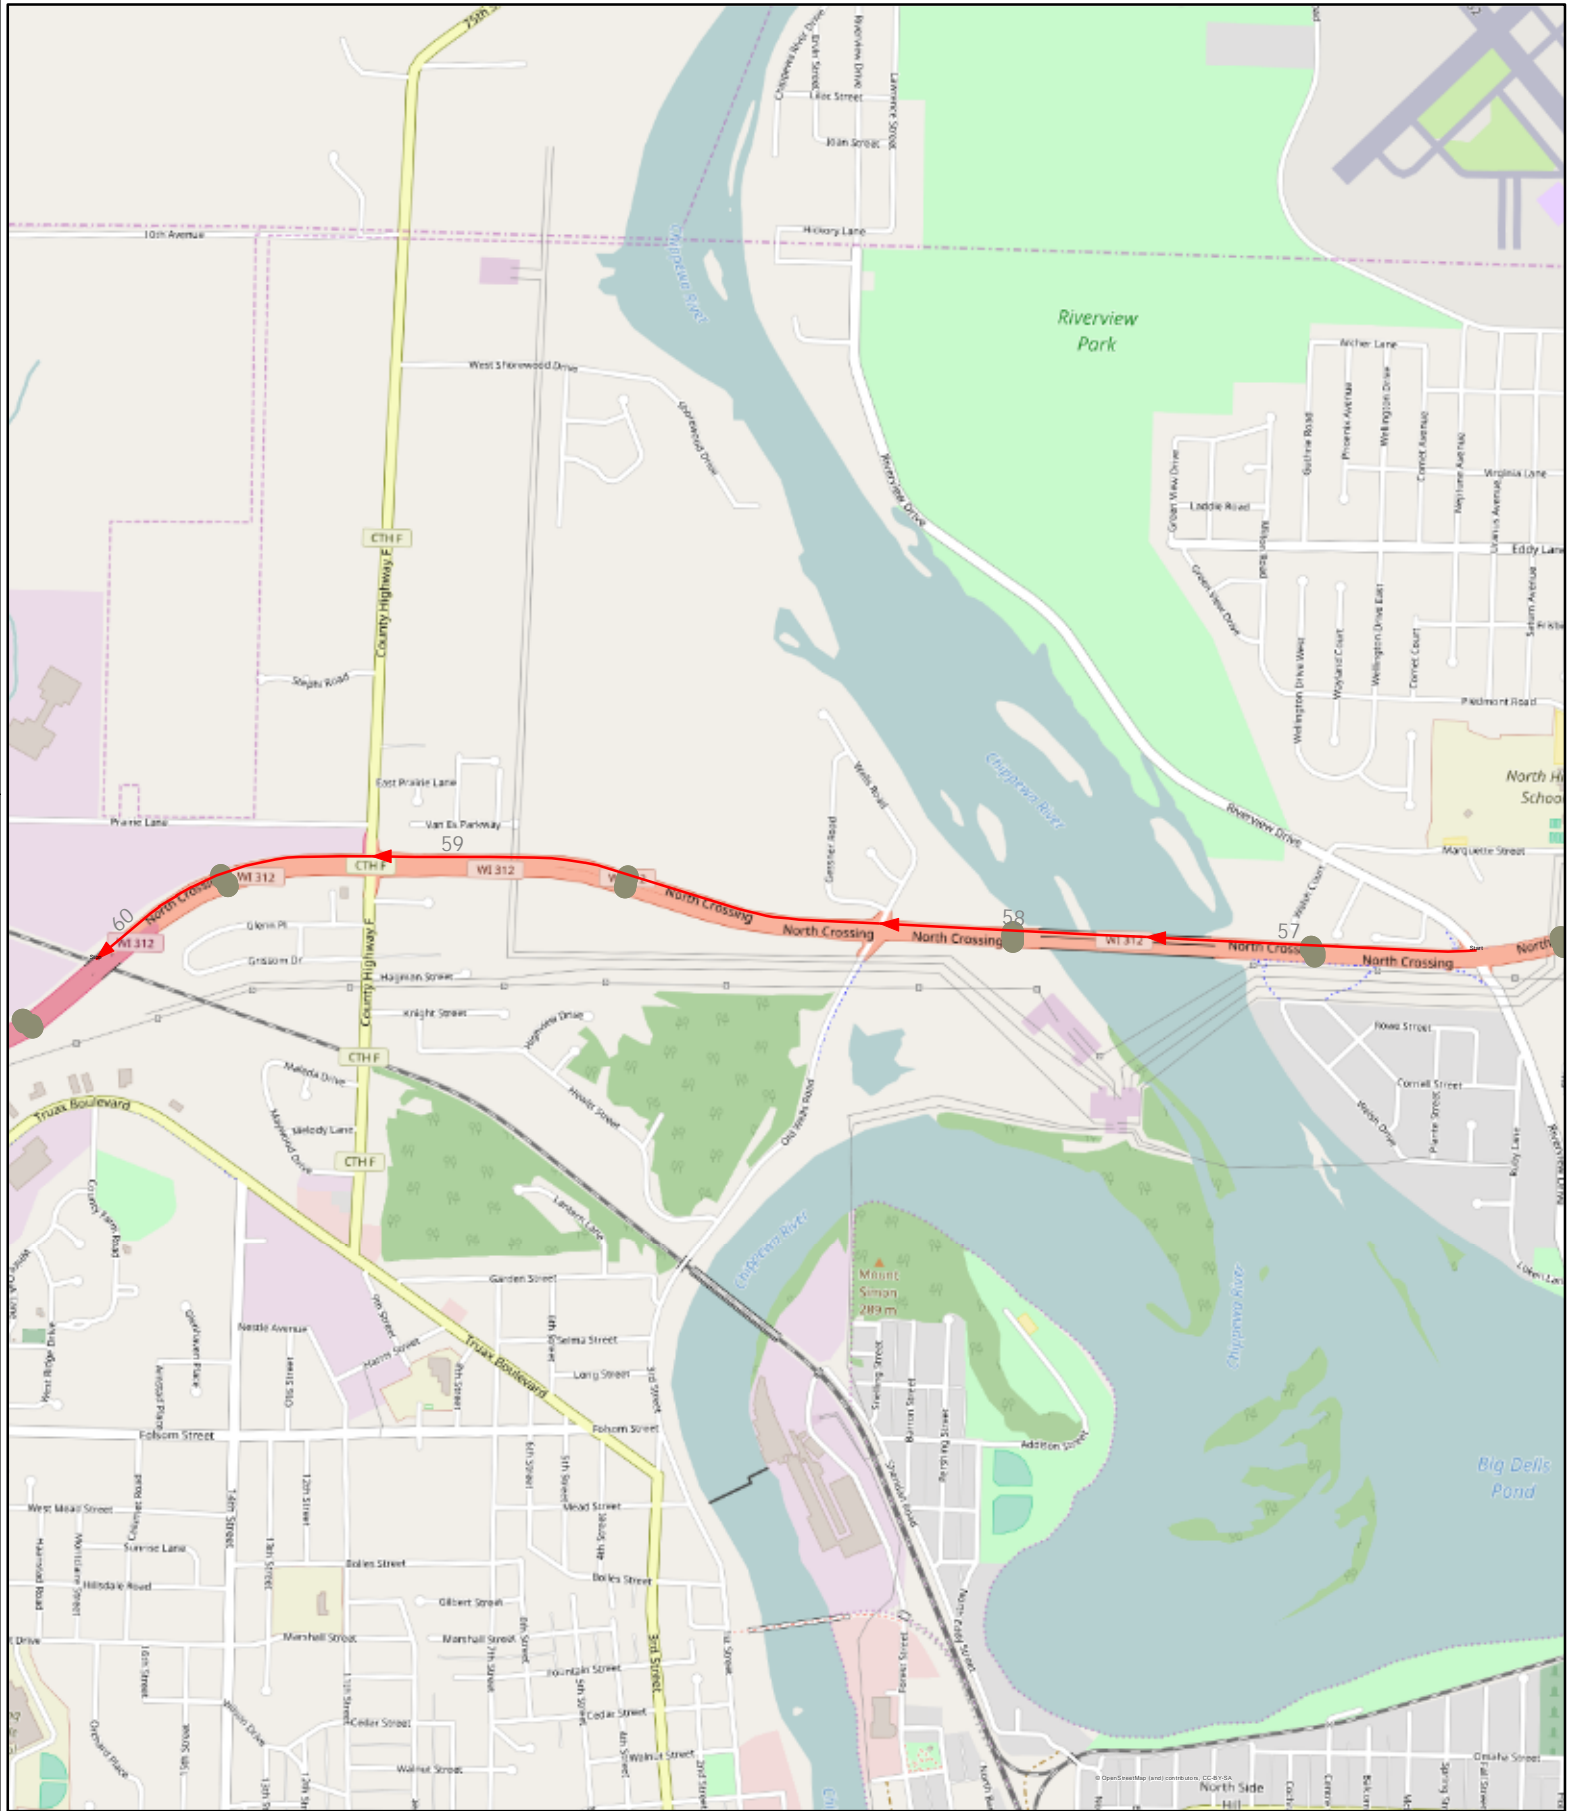

Route: 2001

Map 6/20

Sequence: 57-60

Scale: 1 : 20000

Date: 2017-01-03

C:\FR\_projects\Eau Claire\_State\_Only\net\aru\_naru161229\_1134\oy\_aru\rc\_aru\rt\_2001\aru161229\_1134\_2001.rt

## Path Detail Map

Route: 2001

Map 7/20

Sequence: 61-66

Scale: 1 : 20000

Date: 2017-01-03

C:\FR\_projects\Eau\_Claire\_State\_Only\net\nt\_aru161229\_1134\cy\_aru\rc\_aru\rt\_2001\aru161229\_1134\_2001.rt

Path Detail Map