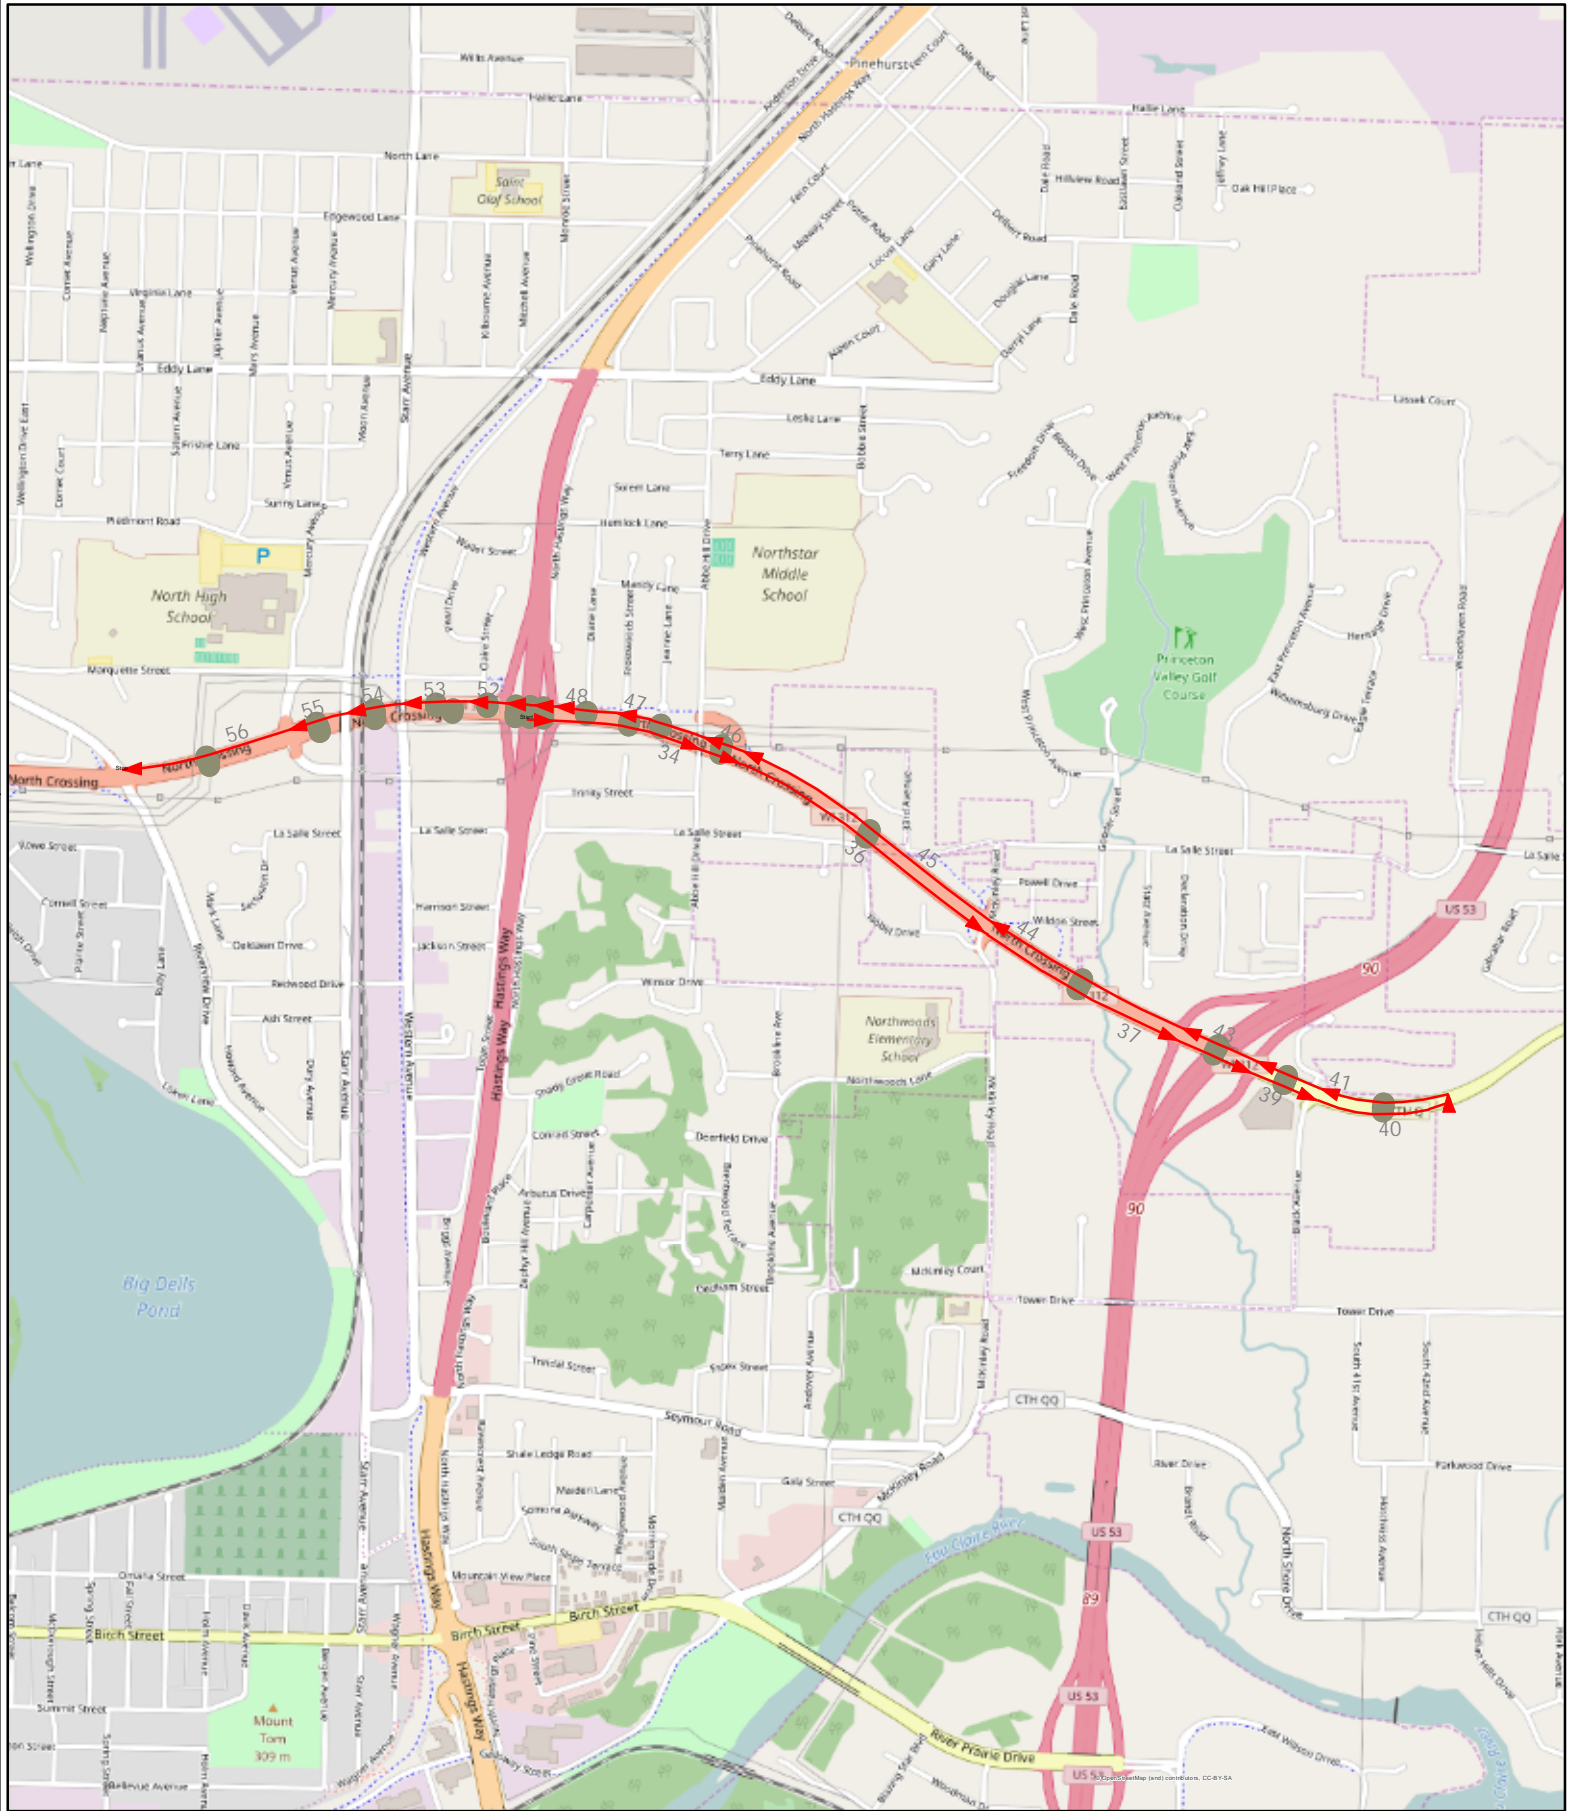

## Path Detail Map

Route: 2001

Map 5/20

Sequence: 32-56

Scale: 1 : 20000

Date: 2017-01-03

C:\FR\_projects\Eau\_Claire\_State\_Only\net\n\_aru161229\_1134\cy\_aru\rc\_aru\rt\_2001\aru161229\_1134\_2001.r

Path Detail Map

Route: 2001

Map 6/20

Sequence: 57-60

Scale: 1 : 20000

Date: 2017-01-03

C:\FR\_projects\Eau Claire\_State\_Only\net\aru\_naru161229\_1134\oy\_aru\rc\_aru\rt\_2001\aru161229\_1134\_2001.rt