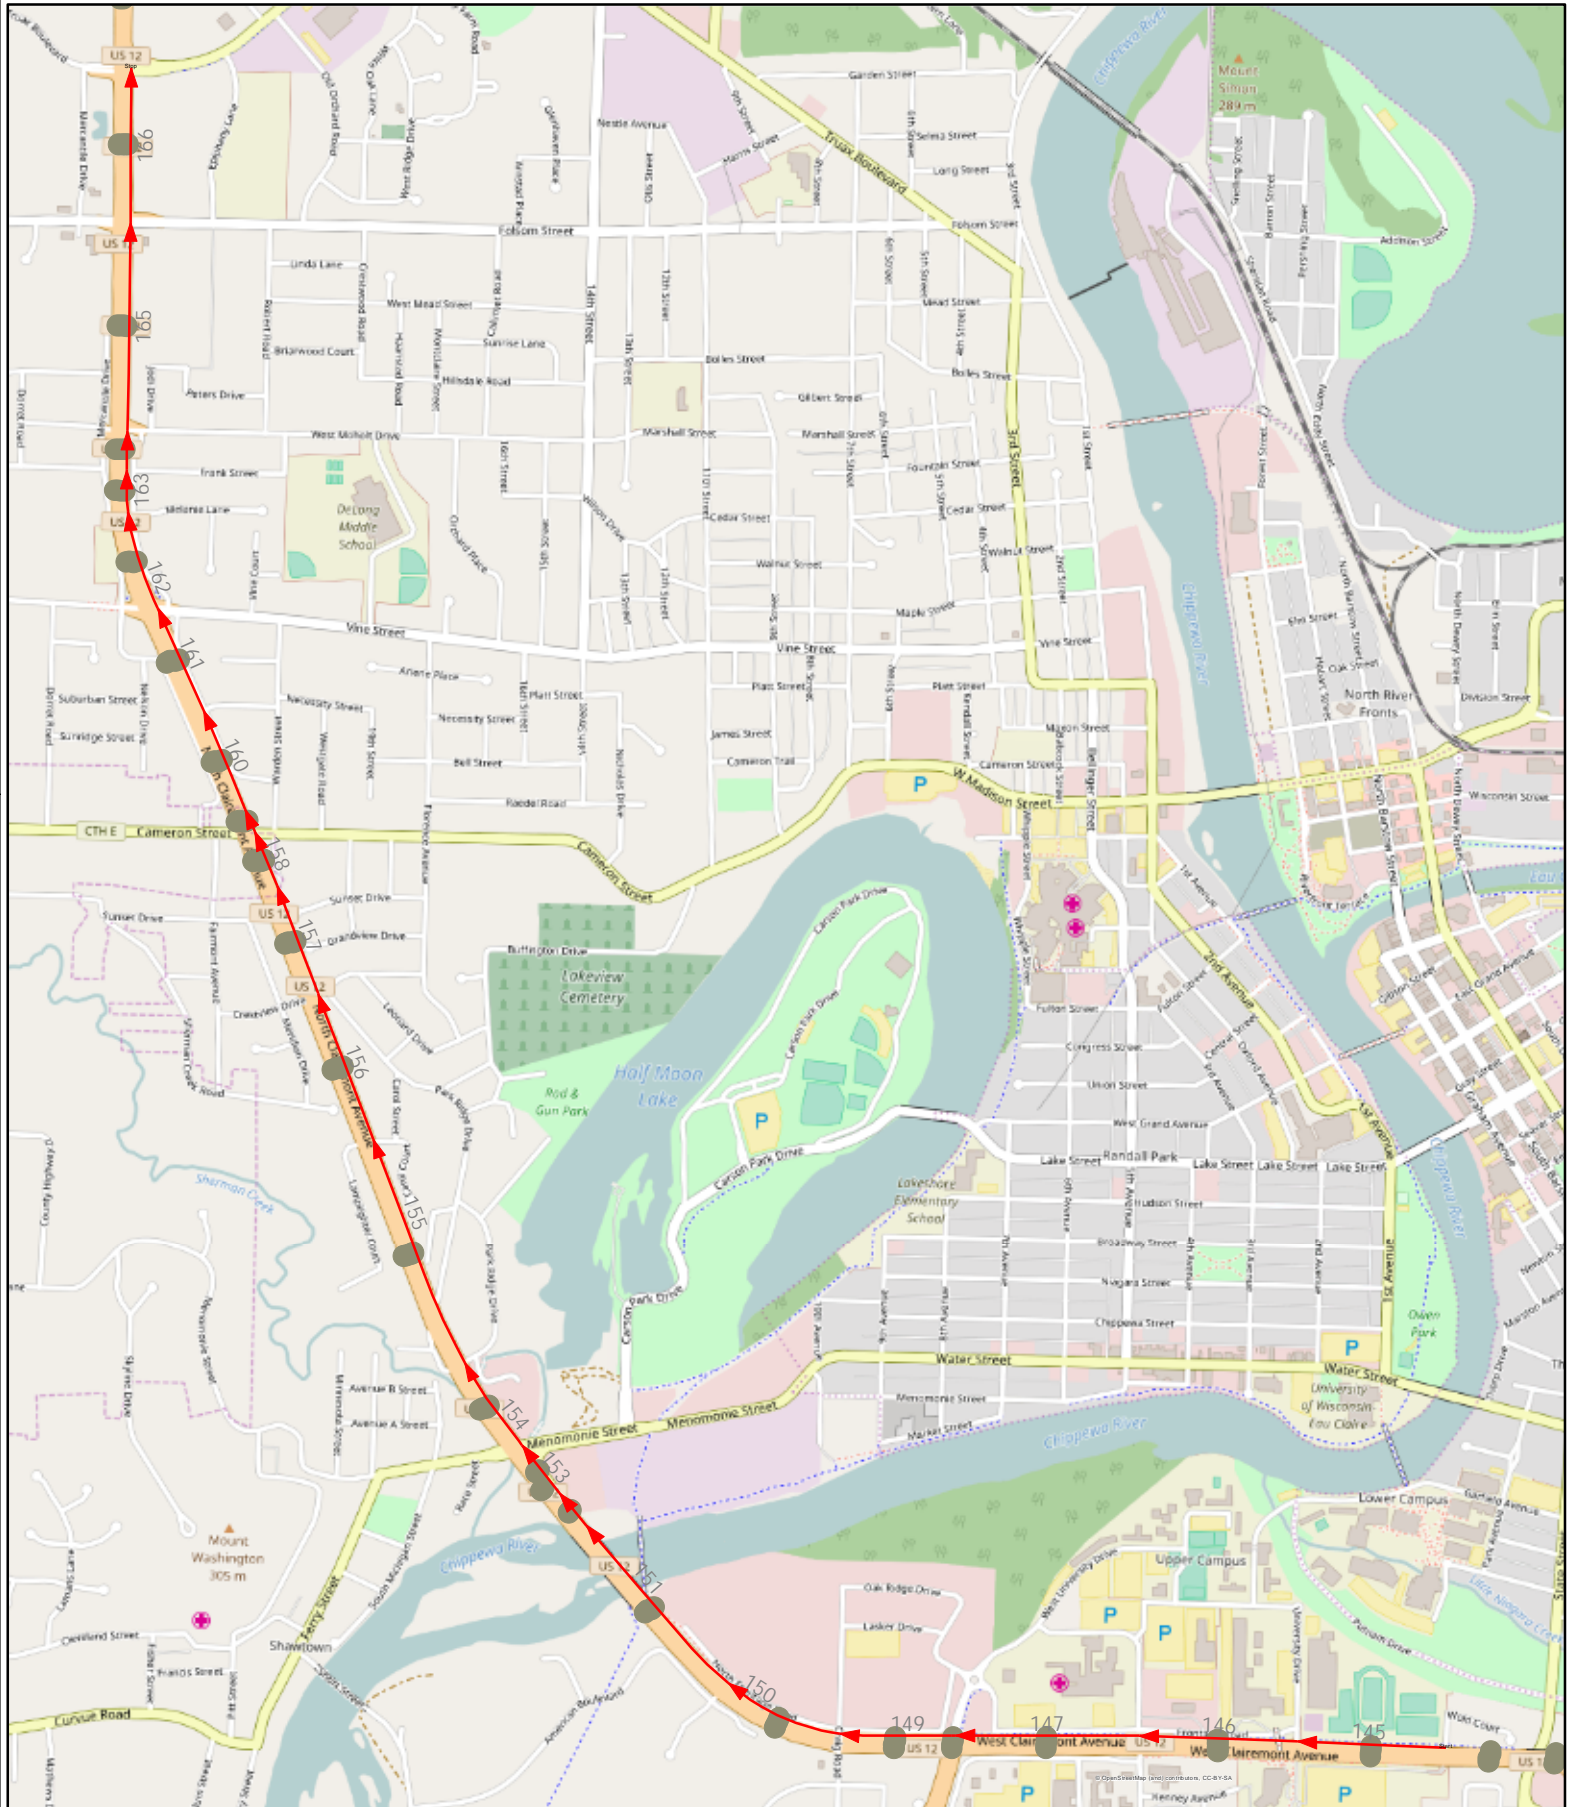

Path Detail Map

Route: 2001

Map 12/20

Sequence: 145-166 Scale: 1 : 20000

Date: 2017-01-03

C:\FR_projects\Eau_Claire_State_Only\net\nt_aru161229_1134\oy_aru\rc_aru\rt_2001\aru161229_1134_2001.r