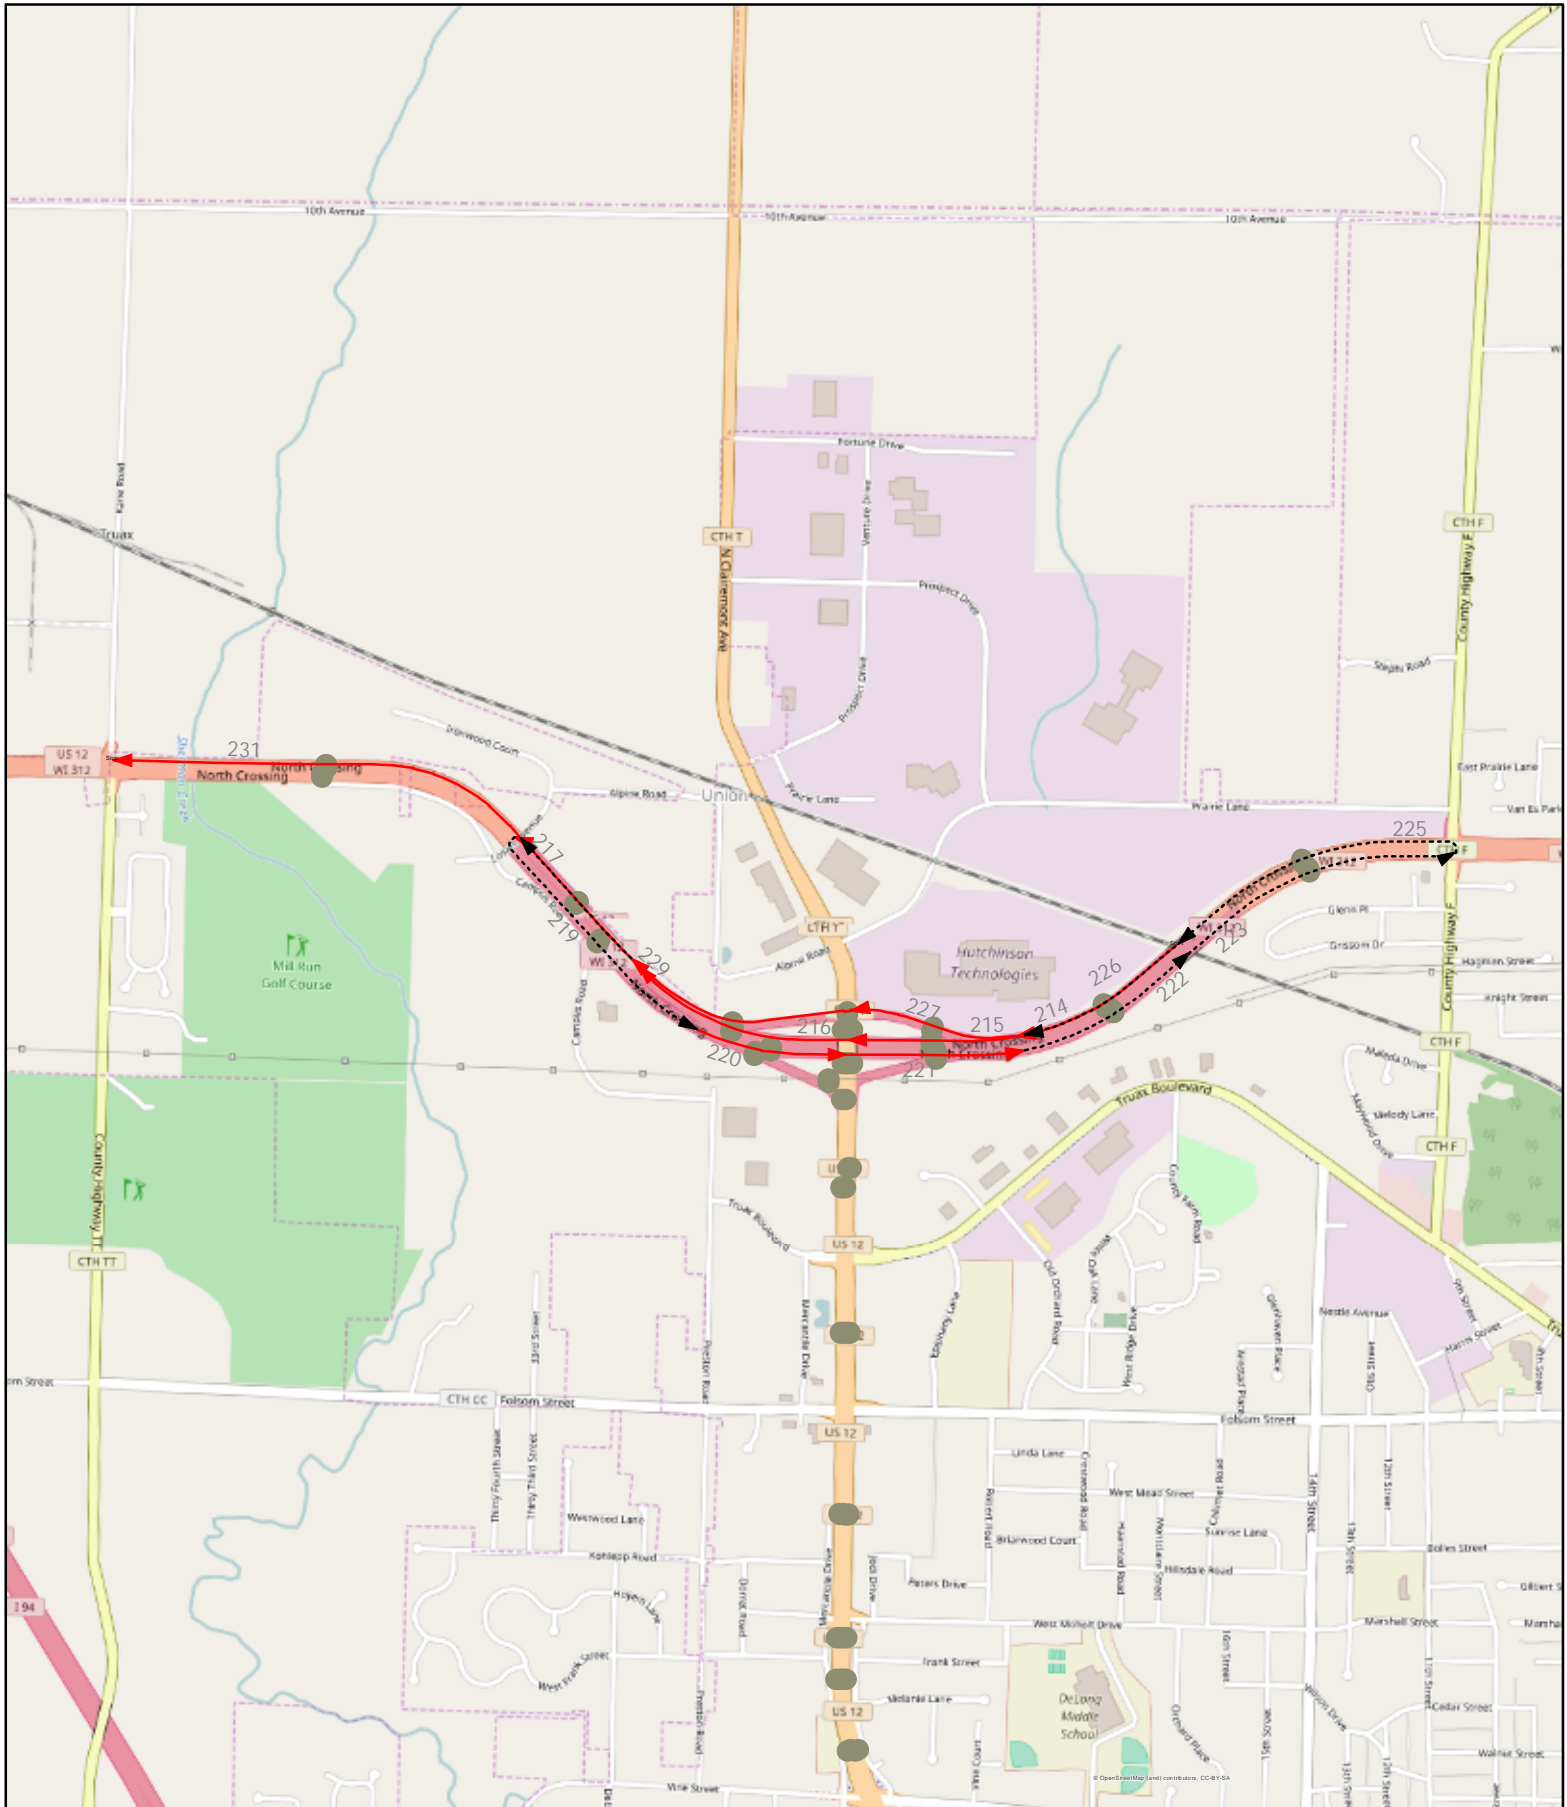

Route: 2001

Map 17/20

Sequence: 214-231

Scale: 1 : 20000

Date: 2017-01-03

C:\FR\_projects\Eau\_Claire\_State\_Only\net\nt\_aru161229\_1134\cy\_aru\rc\_aru\rt\_2001\aru161229\_1134\_2001.rt

Path Detail Map

Route: 2001