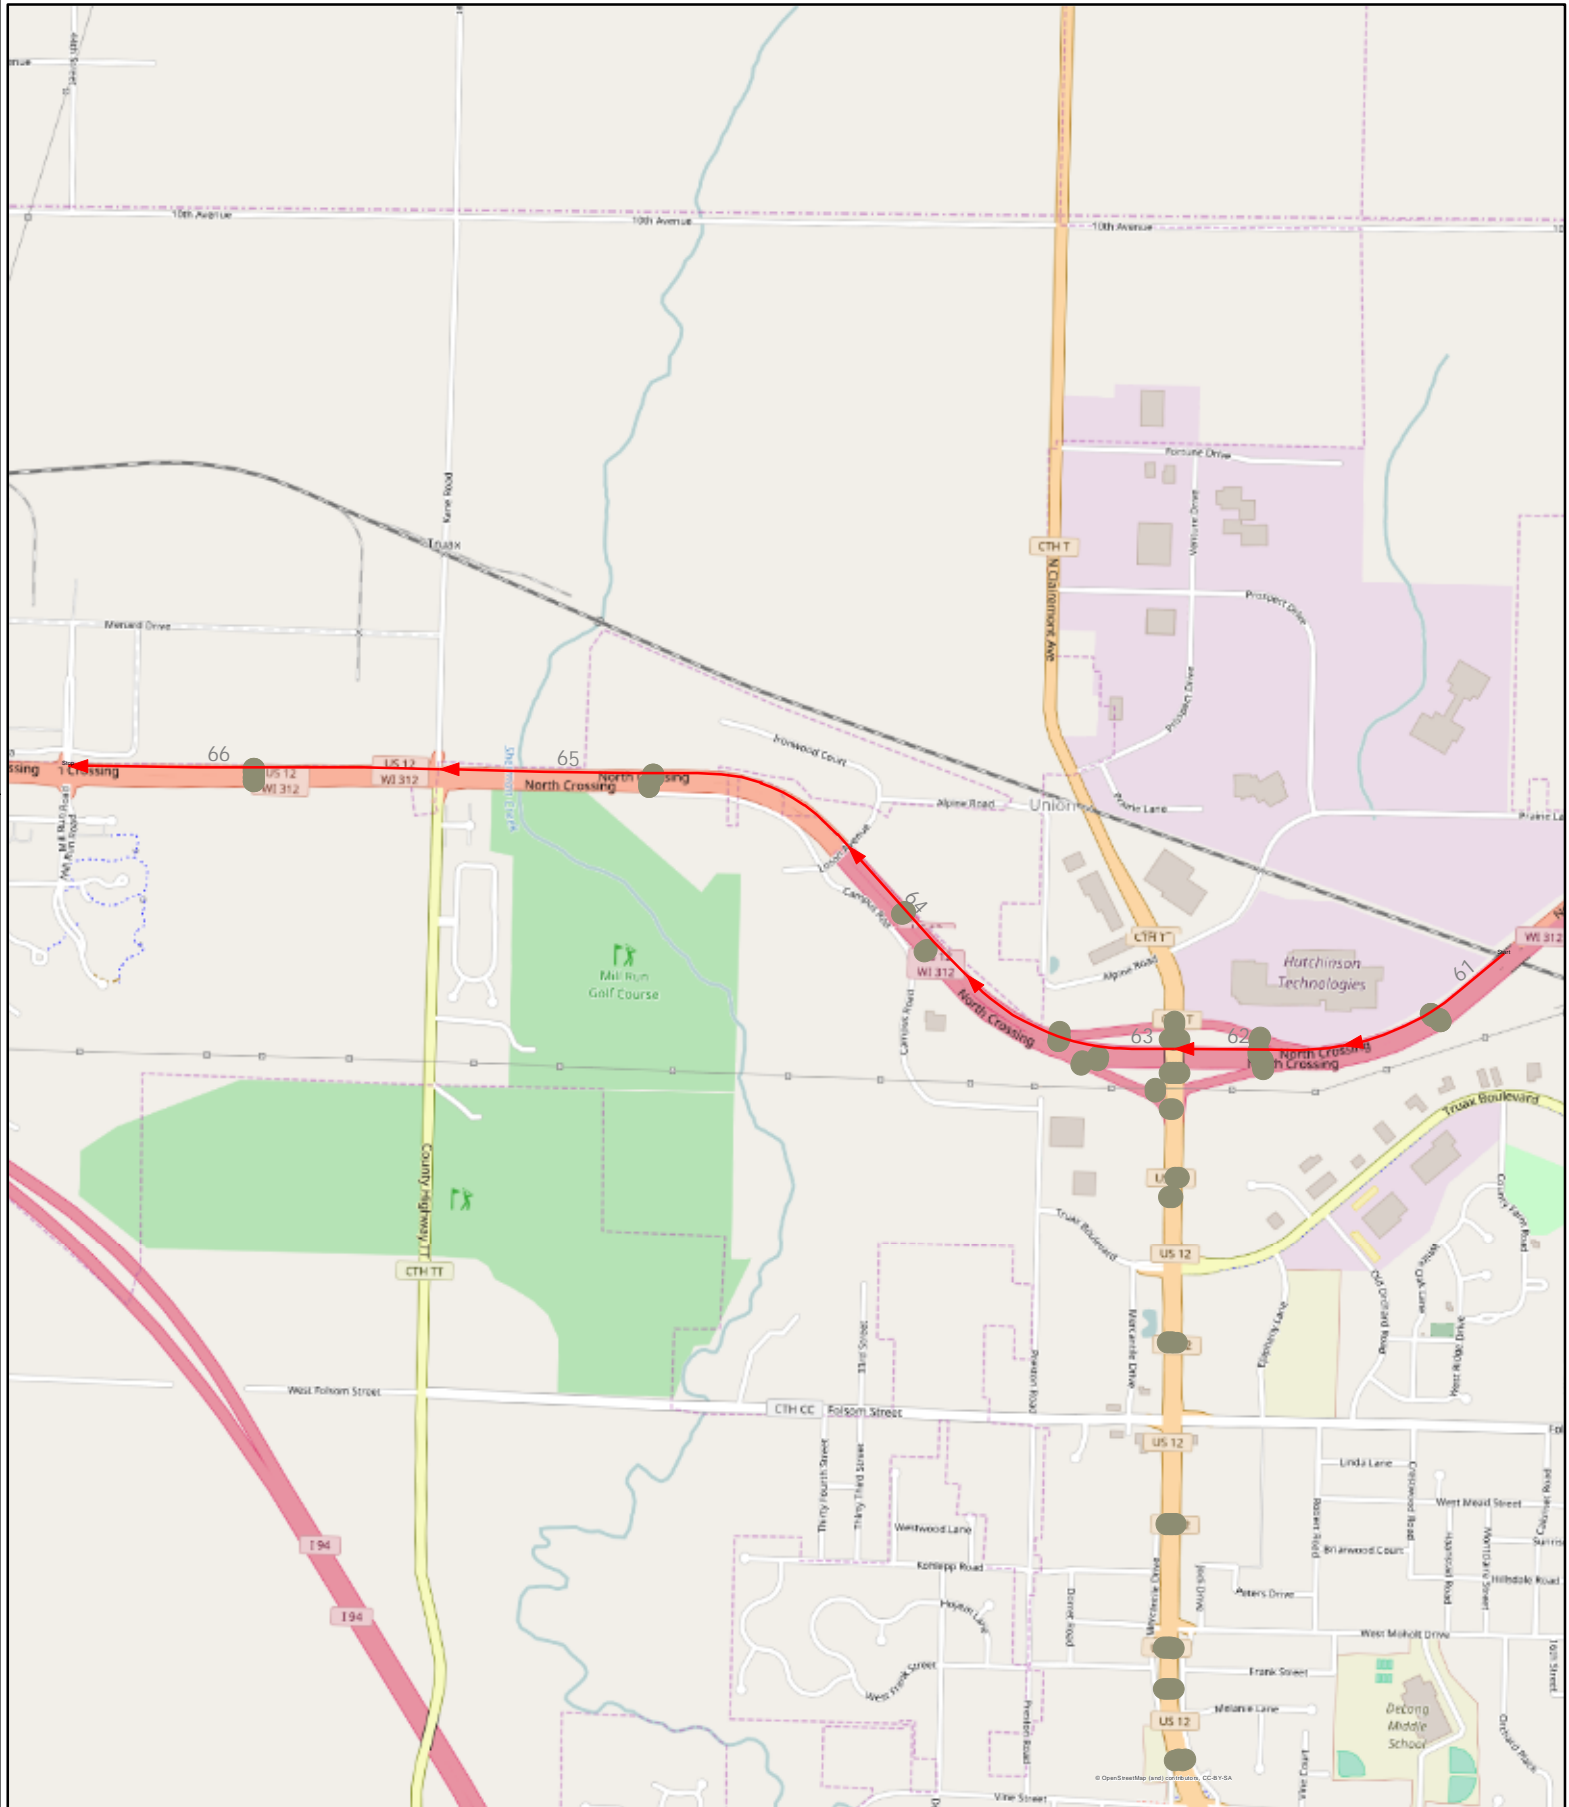

Route: 2001

Map 6/20

Sequence: 57-60

Scale: 1 : 20000

Date: 2017-01-03

C:\FR\_projects\Eau Claire\_State\_Only\net\aru\_naru161229\_1134\oy\_aru\rc\_aru\rt\_2001\aru161229\_1134\_2001.rt

## Path Detail Map

Route: 2001

Map 7/20

Sequence: 61-66

Scale: 1 : 20000

Date: 2017-01-03

C:\FR\_projects\Eau\_Claire\_State\_Only\net\nt\_aru161229\_1134\cy\_aru\rc\_aru\rt\_2001\aru161229\_1134\_2001.rt

Path Detail Map

Route: 2001

Map 8/20

Sequence: 67-74

Scale: 1 : 20000

Date: 2017-01-03

C:\FR\_projects\Eau\_Claire\_State\_Only\net\nt\_aru161229\_1134\cy\_aru\rc\_aru\rt\_2001\aru161229\_1134\_2001.rt