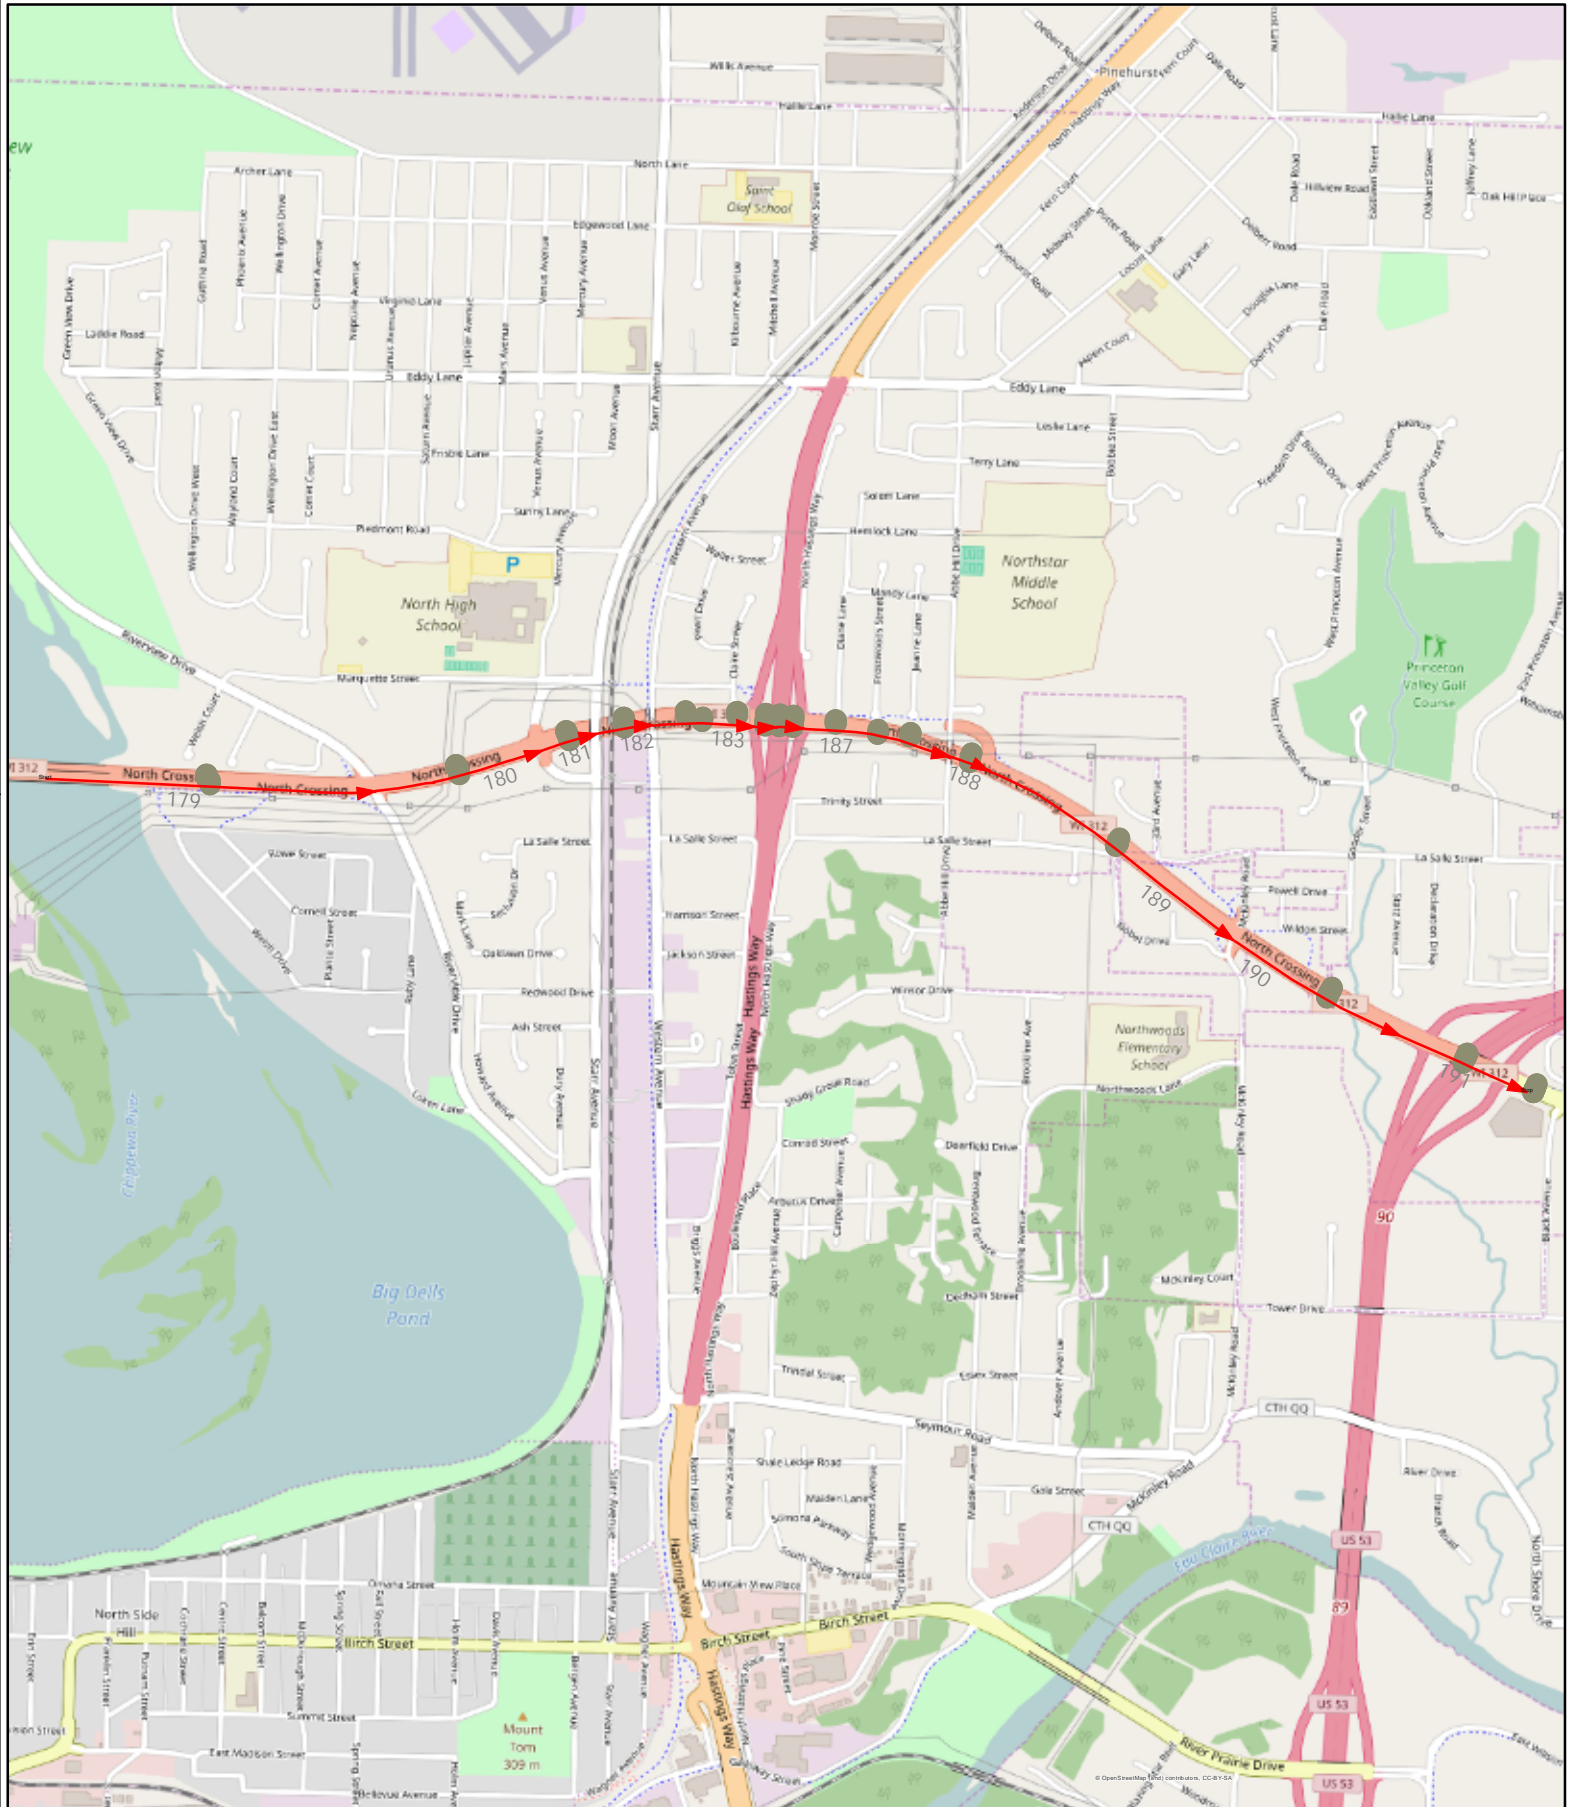

Path Detail Map

Route: 2001

Map 14/20

Sequence: 179-191

Scale: 1 : 20000

Date: 2017-01-03

C:\FR_projects\Eau_Claire_State_Only\net\nt_aru161229_1134\oy_aru\rc_aru\rt_2001\aru161229_1134_2001.rtf