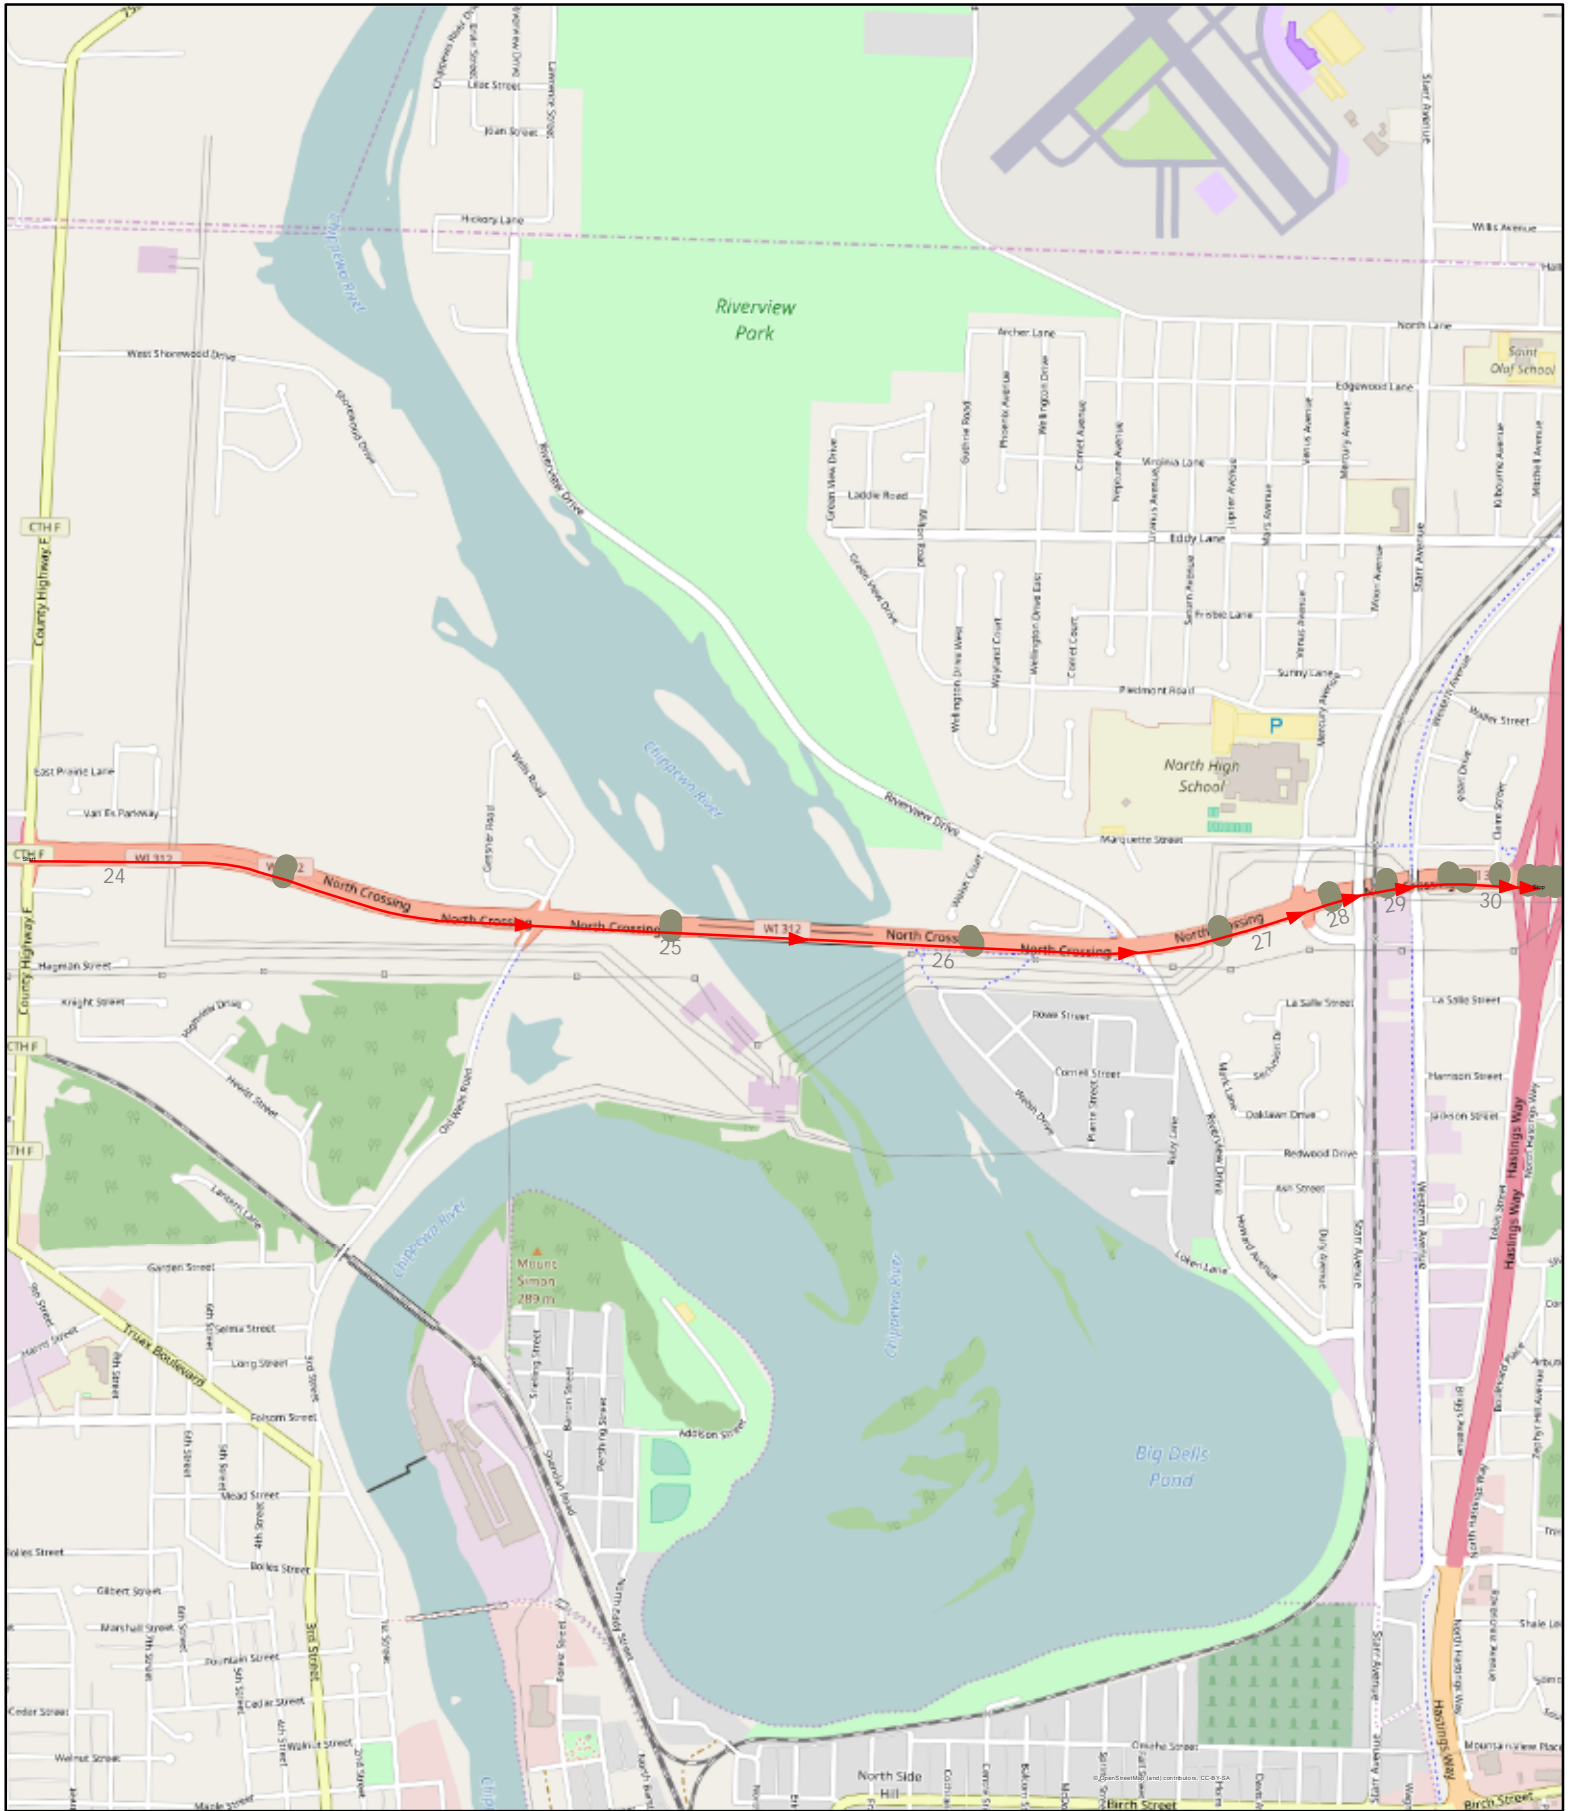

## Path Detail Map

Route: 2001

Map 3/20

Sequence: 18-23

Scale: 1 : 20000

Date: 2017-01-03

C:\FR\_projects\Eau\_Claire\_State\_Only\net\nt\_aru161229\_1134\cy\_aru\rc\_aru\rt\_2001\aru161229\_1134\_2001.r

Path Detail Map

Route: 2001

Map 4/20

Sequence: 24-31

Scale: 1 : 20000

Date: 2017-01-03

C:\FR\_projects\Eau\_Claire\_State\_Only\net\nt\_aru161229\_1134\oy\_aru\rc\_aru\rt\_2001\aru161229\_1134\_2001.rt

## Path Detail Map

Route: 2001

Map 5/20

Sequence: 32-56

Scale: 1 : 20000

Date: 2017-01-03

C:\FR\_projects\Eau\_Claire\_State\_Only\net\n\_aru161229\_1134\cy\_aru\rc\_aru\rt\_2001\aru161229\_1134\_2001.r

Path Detail Map

Route: 2001

Map 6/20

Sequence: 57-60

Scale: 1 : 20000

Date: 2017-01-03

C:\FR\_projects\Eau Claire\_State\_Only\net\aru\_naru161229\_1134\oy\_aru\rc\_aru\rt\_2001\aru161229\_1134\_2001.rt